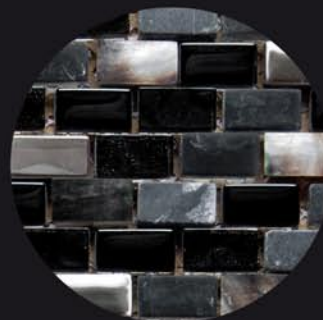

# Temporale

25 x 50 cm, grigio

Palladiana stone PG 250  
Art 24032 50 x 50 x 1,0

Palladiana Bordüre stone PG 116  
Art 24191 7 x 30 x 0,8  
nero marquina, bardiglio, bianco carrara

Temporale grigio PG 228  
Art 23936 25 x 50 x 0,9

Bordüre Onda PG 143  
stone 12,5 x 50,2 x 1,0  
Art 24029

Ausschnitt Onda grande PG 142  
Art 24077

Ausschnitt Onda piccolo PG 134  
Art 24178

Ausschnitt Vario PG 143  
Art 24080

Caffé espresso Bodenempfehlung PG 255  
Art 22261 33,3 x 66,6 x 1,0

\*Vario Temporale nero PG 202  
Art 23910 28,3 x 29,8 x 0,8

Krt./Palette 42  
qm/Krt. 1,50  
Gewicht kg/Krt. 24,29

\*Naturprodukt aus Kalk, keine säurehaltigen Produkte bzw. Kalkreiniger verwenden!