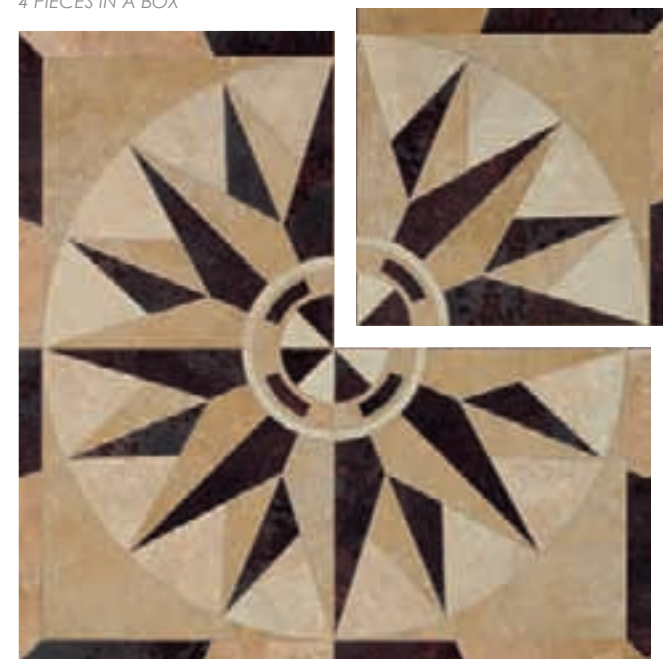

ROSETÓN FONTANA 59
118x118

G155 4

32,5x60 12x17,2 Rec. Lapd.

PORCELÁNICO PORCELAIN TILES ΓΡΑΝΙΤΗΣ

FORMATO | SIZE	PIEZAS | PIECES	Kg	m²	CAJAS | BOXES	Kg.	m²
60x60	3	29,5	1,09	48	1.416	52,32
59x59	3	29	1,05	48	1.392	50,40

SERIE FONTANA

*DISPONIBLE EN 45x45 / 43x43

*AVAILABLE ON 45x45 / 43x43

*Disponibile en todos los colores de la serie

*Available on all colours

FORMATO | SIZE	PIEZAS | PIECES	Kg	m²	CAJAS | BOXES	Kg.	m²
29x59	6	28,3	1,03	48	1.358	49,44