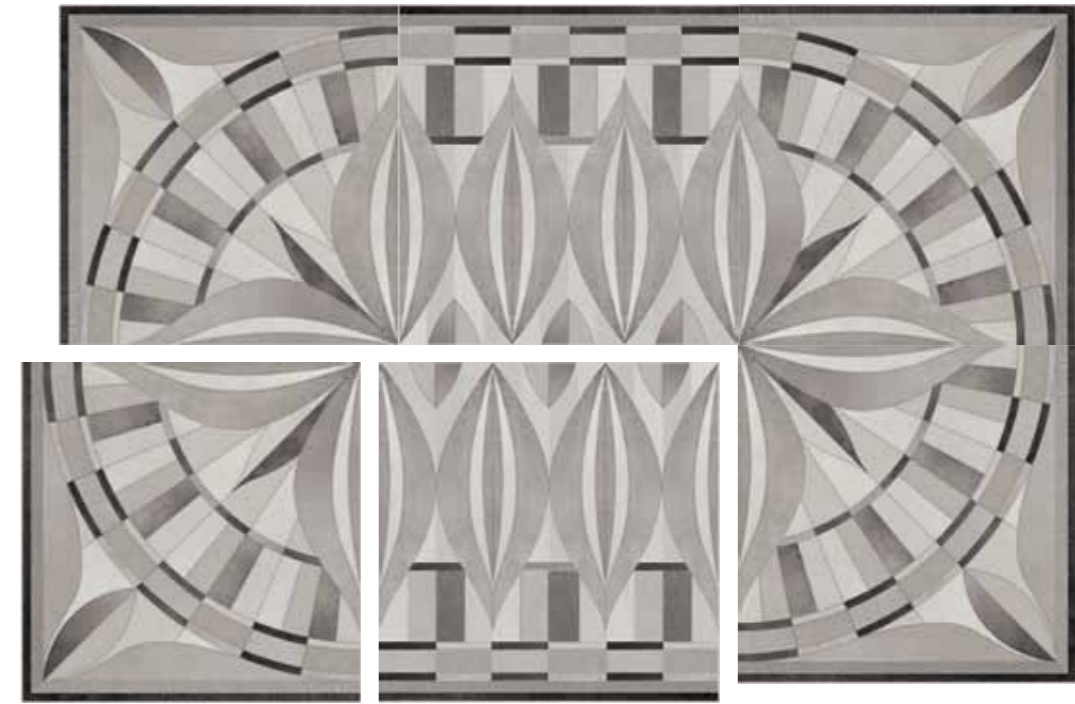

CENEF A ÉBOLI MARFIL B
15x45 14
G045

ÁNGULO
ÉBOLI MARFIL B 42
G035

ÉBOLI

45 X 45
Porcelánico / Porcelain Tiles

-  pavimento
floor tiles
-  porcelánico
porcelain tiles
-  brillo
gloss
-  no rectificado
unrectified

ÉBOLI PERLA
45x45 M401

CENEF A ÉBOLI PERLA A
15x45 14
G035

ÁNGULO
ÉBOLI PERLA A 42
G024

FORMATO SIZE	PIEZAS PIECES	Kg	m ²	CAJAS BOXES	Kg.	m ²
45x45	6	24,5	1,21	64	1.562	77,44

ÉBOLI

45 X 45
Porcelánico / Porcelain Tiles