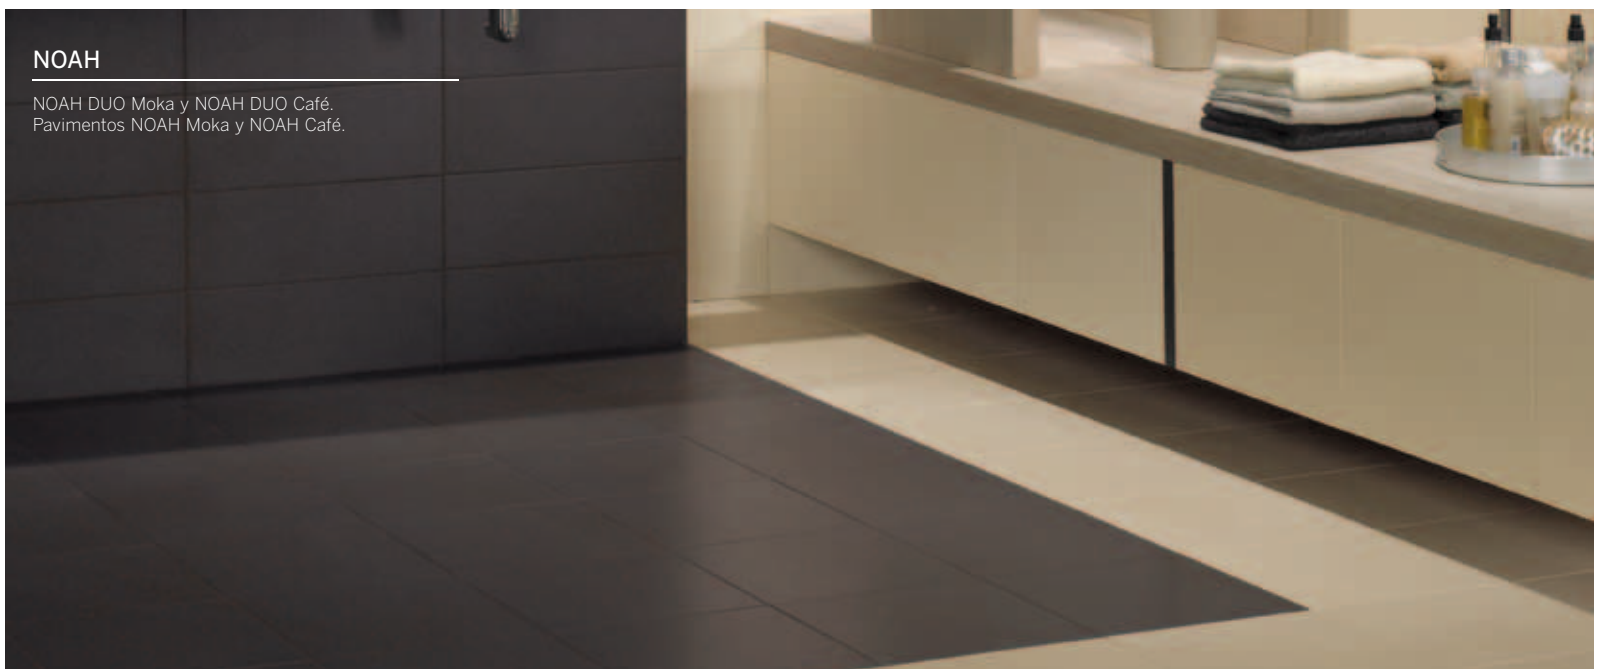

8,5 mm. 31,6 x 31,6 **Pavimento Cerámico. Pasta Blanca / Floor Tiles. White Body**

Rodapié NOAH

- 8 x 31,6 Ebony **008046** **C 66**
- 8 x 31,6 Silver **008047** **C 66**
- 8 x 31,6 Café **008049** **C 66**
- 8 x 31,6 Moka **008050** **C 66**

CM. mm							
FORMATO SIZE	SERIE SERIE	PIEZAS CAJA PIEZES BOX	KG. CAJA KG. BOX	M2 CAJA SQ.M BOX	CAJAS EUROPALET BOXES EUROPALET	M2 EUROPALET SQ.M EUROPALET	KG. EUROPALET KG. EUROPALET
31,6 x 31,6	NOAH	12	21,75	1,2	48	57,6	1.044
8 x 31,6	Rodapié	40	15,5				

NOAH

NOAH DUO Moka y NOAH DUO Café.
Pavimentos NOAH Moka y NOAH Café.