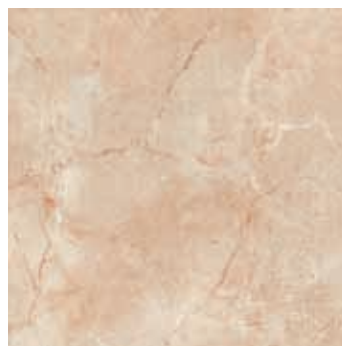

# ALGARVE

92

45X45 18"X18"

PASTA ROJA RED BODY ΚΟΚΚΙΝΗ ΠΑΣΤΑ

pavimento  
floor tiles

pasta roja  
red body

brillo  
gloss

no rectificado  
unrectified

ALGARVE BEIGE  
45x45  
PEI IV MOHS 5

B401

ALGARVE CREMA  
45x45  
PEI IV MOHS 5

B401

ALGARVE MARRÓN  
45x45  
PEI III MOHS 5

B401

CENEFALGARVE  
15x45

G032