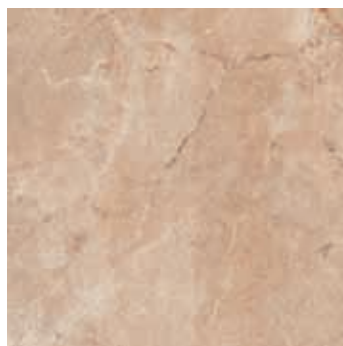

# ALGARVE

92

45X45 18"X18"

PASTA ROJA RED BODY ΚΟΚΚΙΝΗ ΠΑΣΤΑ

pavimento  
floor tiles

pasta roja  
red body

brillo  
gloss

no rectificado  
unrectified