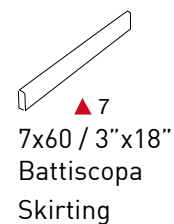

PIETRA

60x60 RETTIFICATO / RECTIFIED 61x61 NATURALE / NATURAL

GRES PORCELLANATO SMALTATO / GLAZED PORCELAIN FLOOR TILES

PRODUCT	PIETRE N	PIETRE R
PCS/BOX	4	3
M²	1,49	1,08
KG/BOX	29,80	24,50
BOX/PAL	30	40
M2/PAL	44,70	43,20
KG/PAL	914	1000