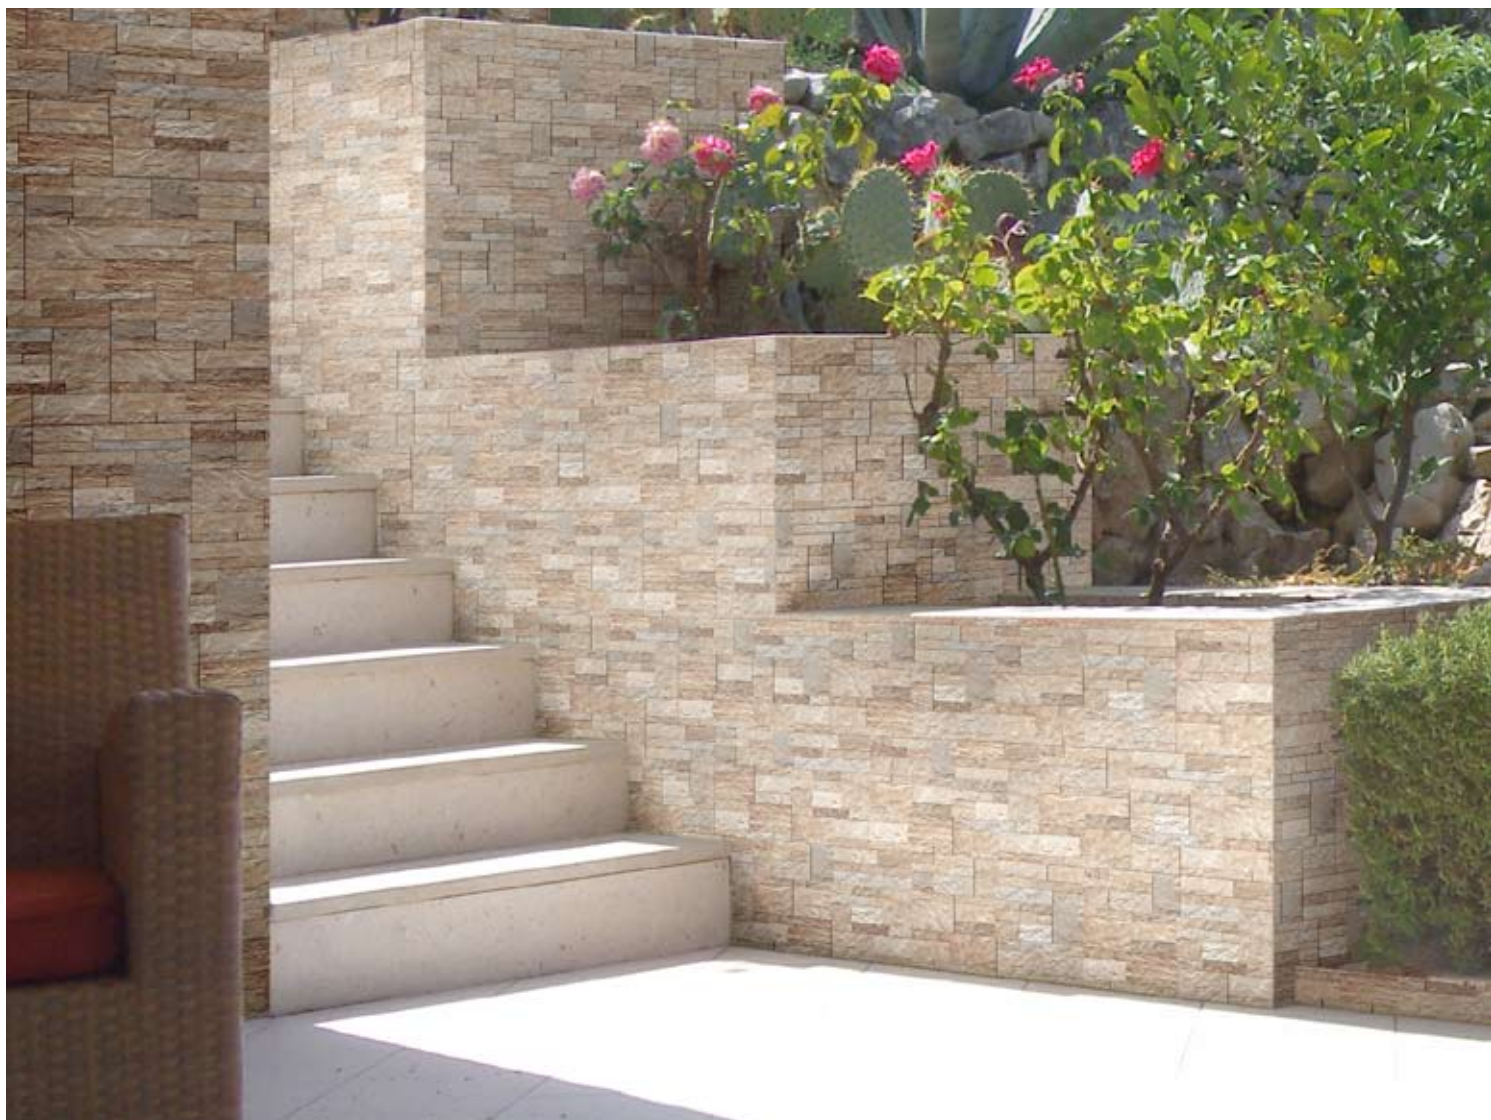

A070340 ROCKSTONE GRIGIO 30X60 ■ 63

▲ 47
30X60
ELEMENTO "L"
"L" TRIM
"L" PIECE SPECIALE
"L" SOUNDERSTUECK

DOLOMITE

30,5x60,5  9,5 mm

GRES PORCELLANATO SMALTATO / GLAZED PORCELAIN FLOOR TILES

SUGGERIMENTI DI POSA / LAYING ADVICE