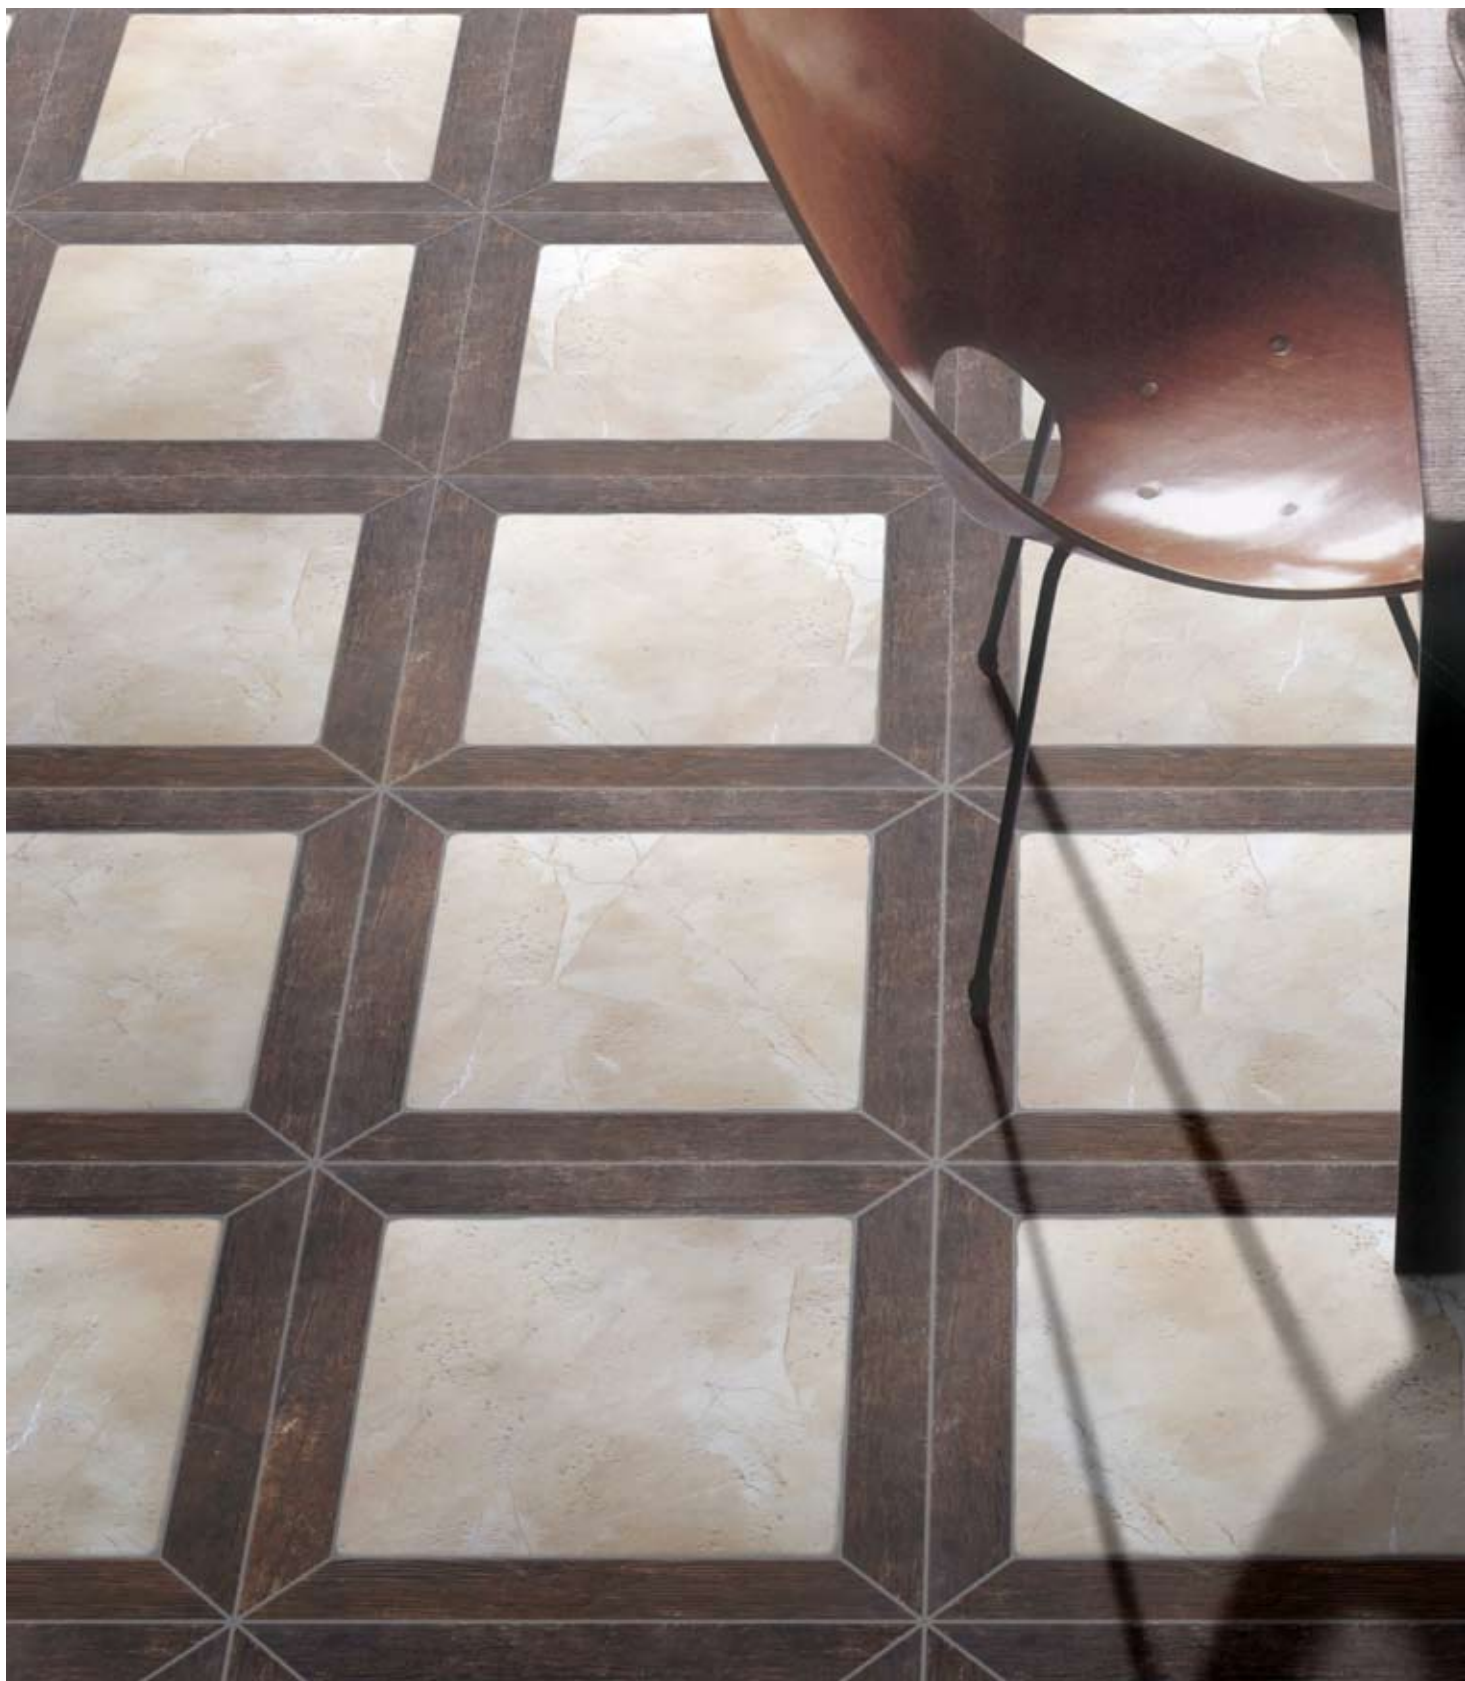

A050300 SHERWOOD AVORIO 15X45,5

A050330 SHERWOOD FUMO 15X45,5

A050310 SHERWOOD MIELE 15X45,5

A050320 SHERWOOD NOCE 15X45,5

DOUBLE

45,5x45,5

GRES PORCELLANATO SMALTATO / GLAZED PORCELAIN FLOOR TILES

PRODUCT	DOUBLE
PCS/BOX	7
M ²	1,45
KG/BOX	29,00
BOX/PAL	26
M2/PAL	37,70
KG/PAL	754