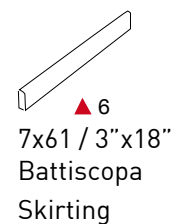

PIETRA

60x60 RETTIFICATO / RECTIFIED 61x61 NATURALE / NATURAL

GRES PORCELLANATO SMALTATO / GLAZED PORCELAIN FLOOR TILES

PRODUCT	PIETRE N	PIETRE R
PCS/BOX	4	3
M²	1,49	1,08
KG/BOX	29,80	24,50
BOX/PAL	30	40
M2/PAL	44,70	43,20
KG/PAL	914	1000