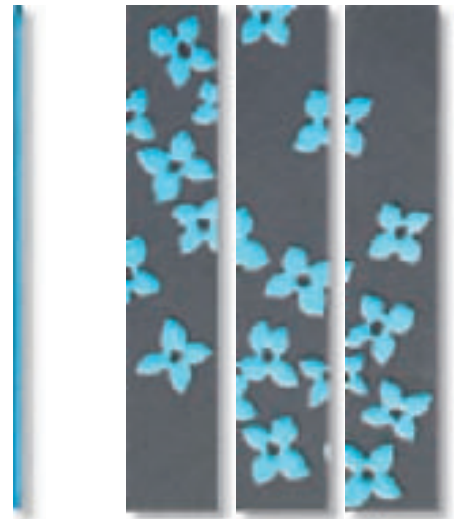

201007 List. Bullnose Gold (5x20) Pz. Box 24 **47**

SILVER

300614 Silver (20x33,3) **12**

300634 Listone Silver (10x33,3) **76**

300636 Mosaico Silver **70**
(20x33,3)

200839 Bacchetta Turchese **25**
(0,6x33,3)
Pz. Box 36
(misto 3 pz.)