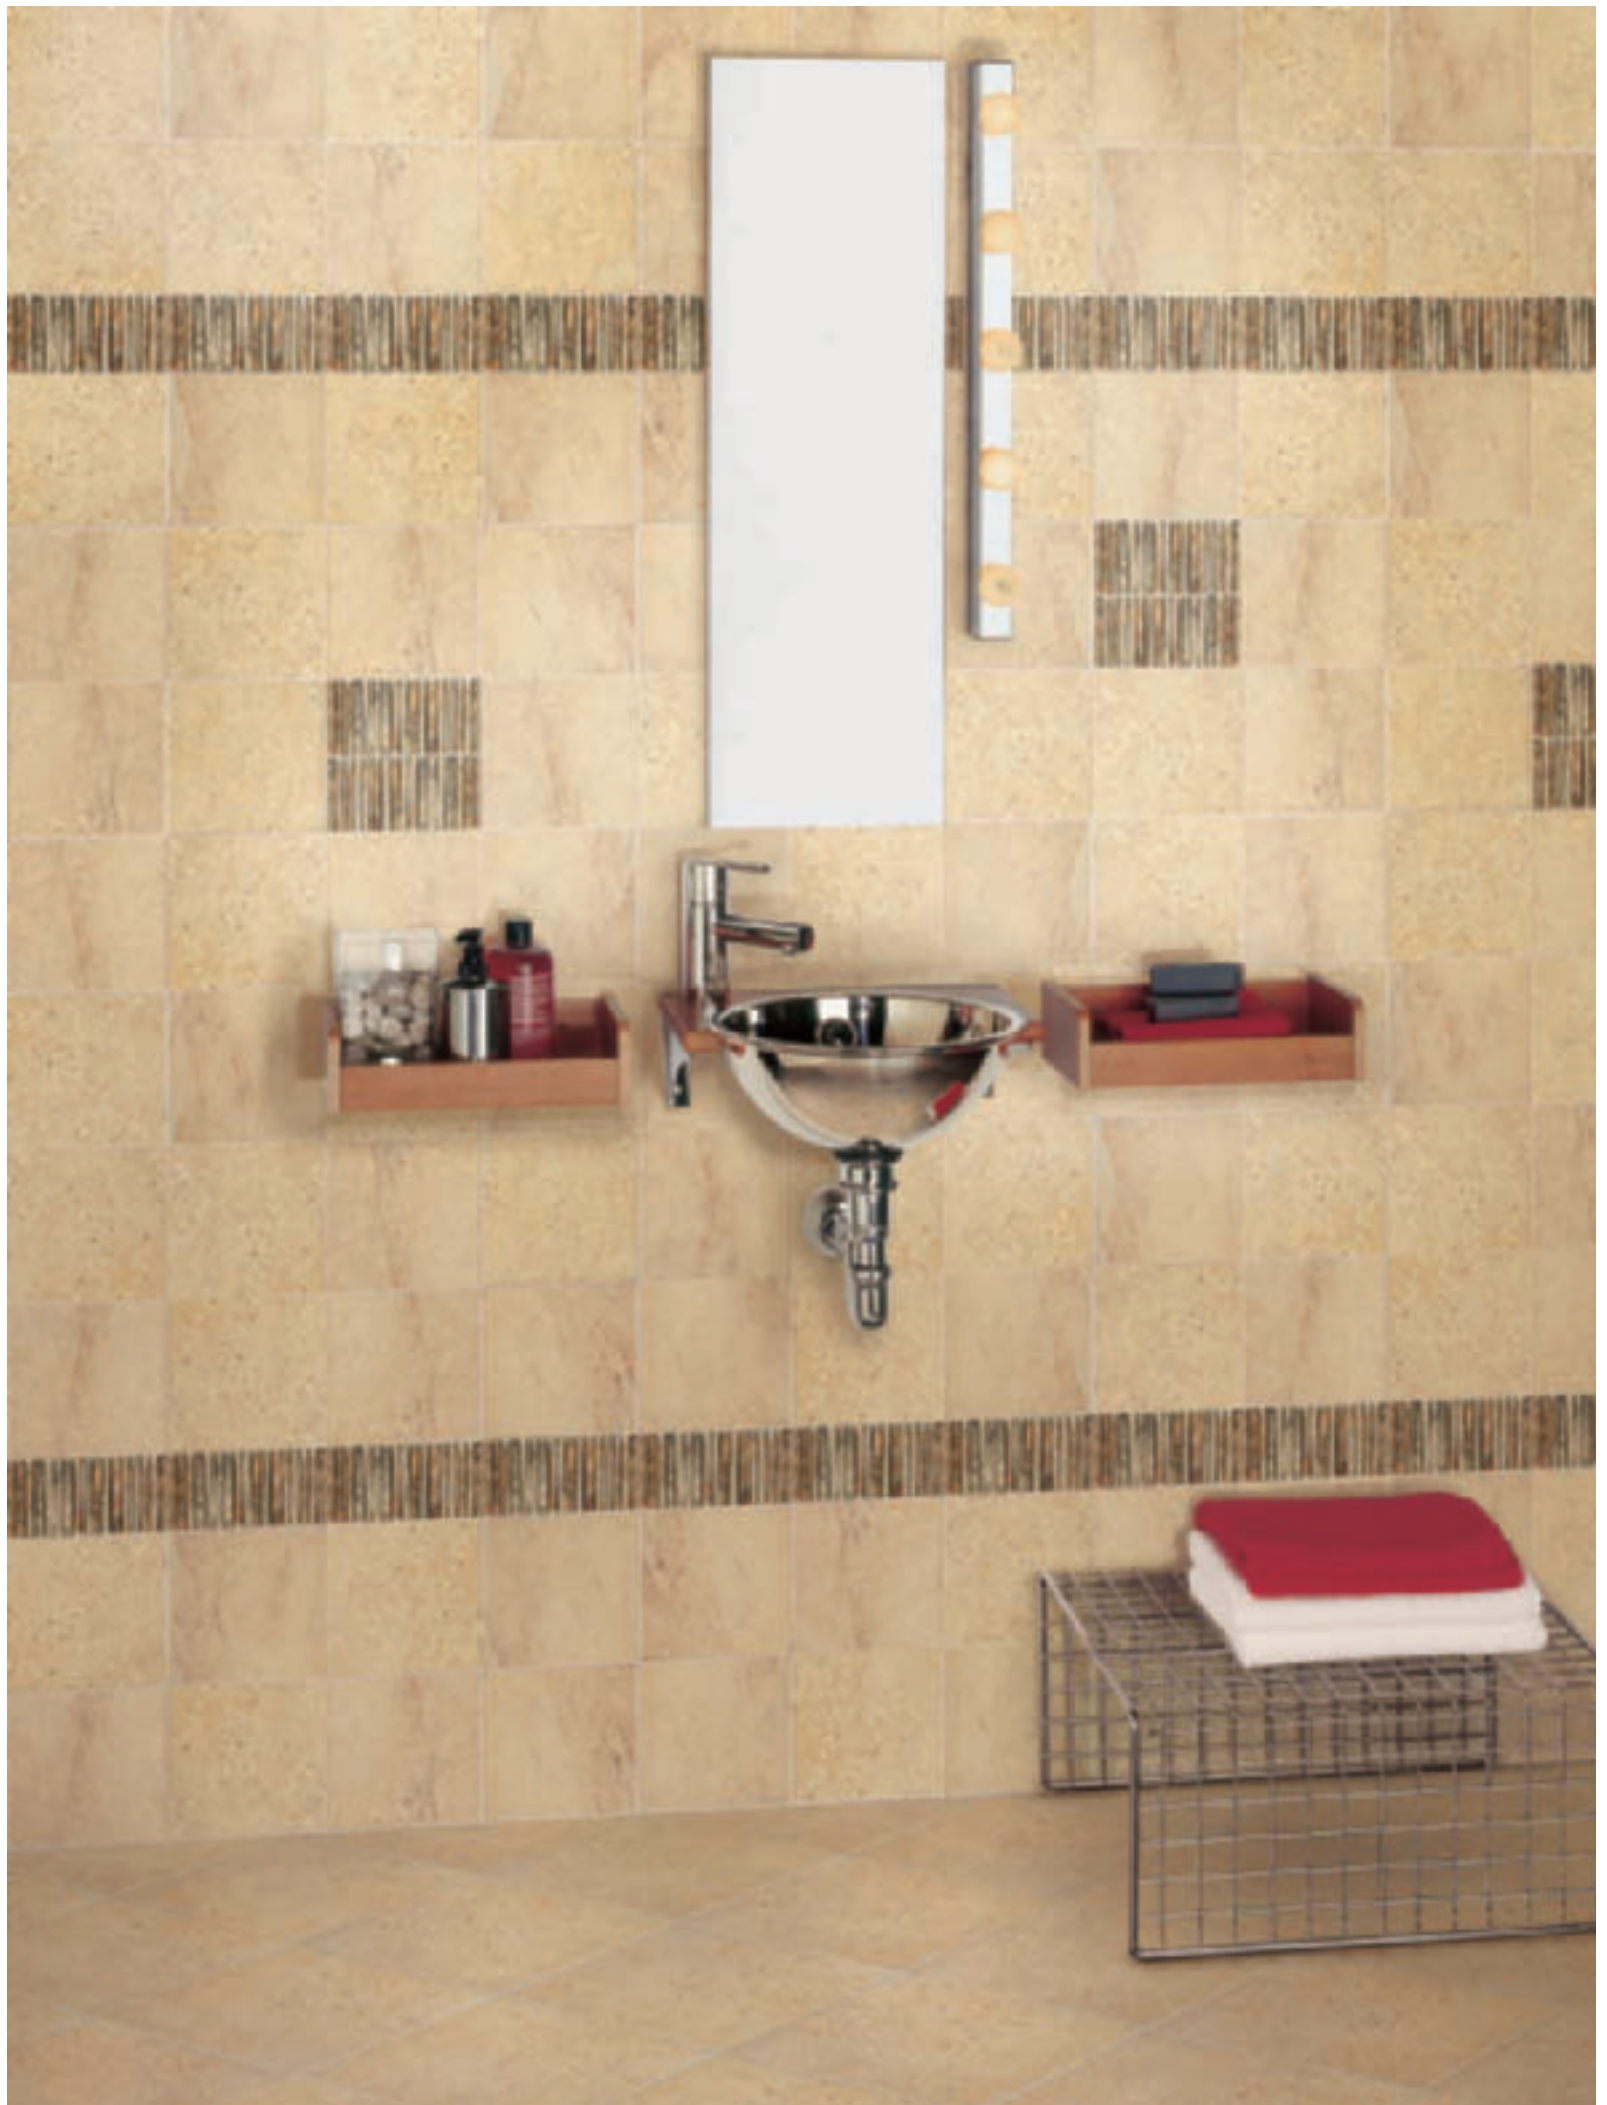

STONE LINE NEWS

20X20 = 8"X8"
20X33,3 = 8"X13"

Dado Ceramica

ORO / ARGENTO

300798 Oro (20x20) **08**

300799 Argento (20x20) **08**

000920 Oro Taglio (3,5x8) **22**
Pz. box: 18

201111 List. Petit (3,5x20) **60**
Pz. box: 24