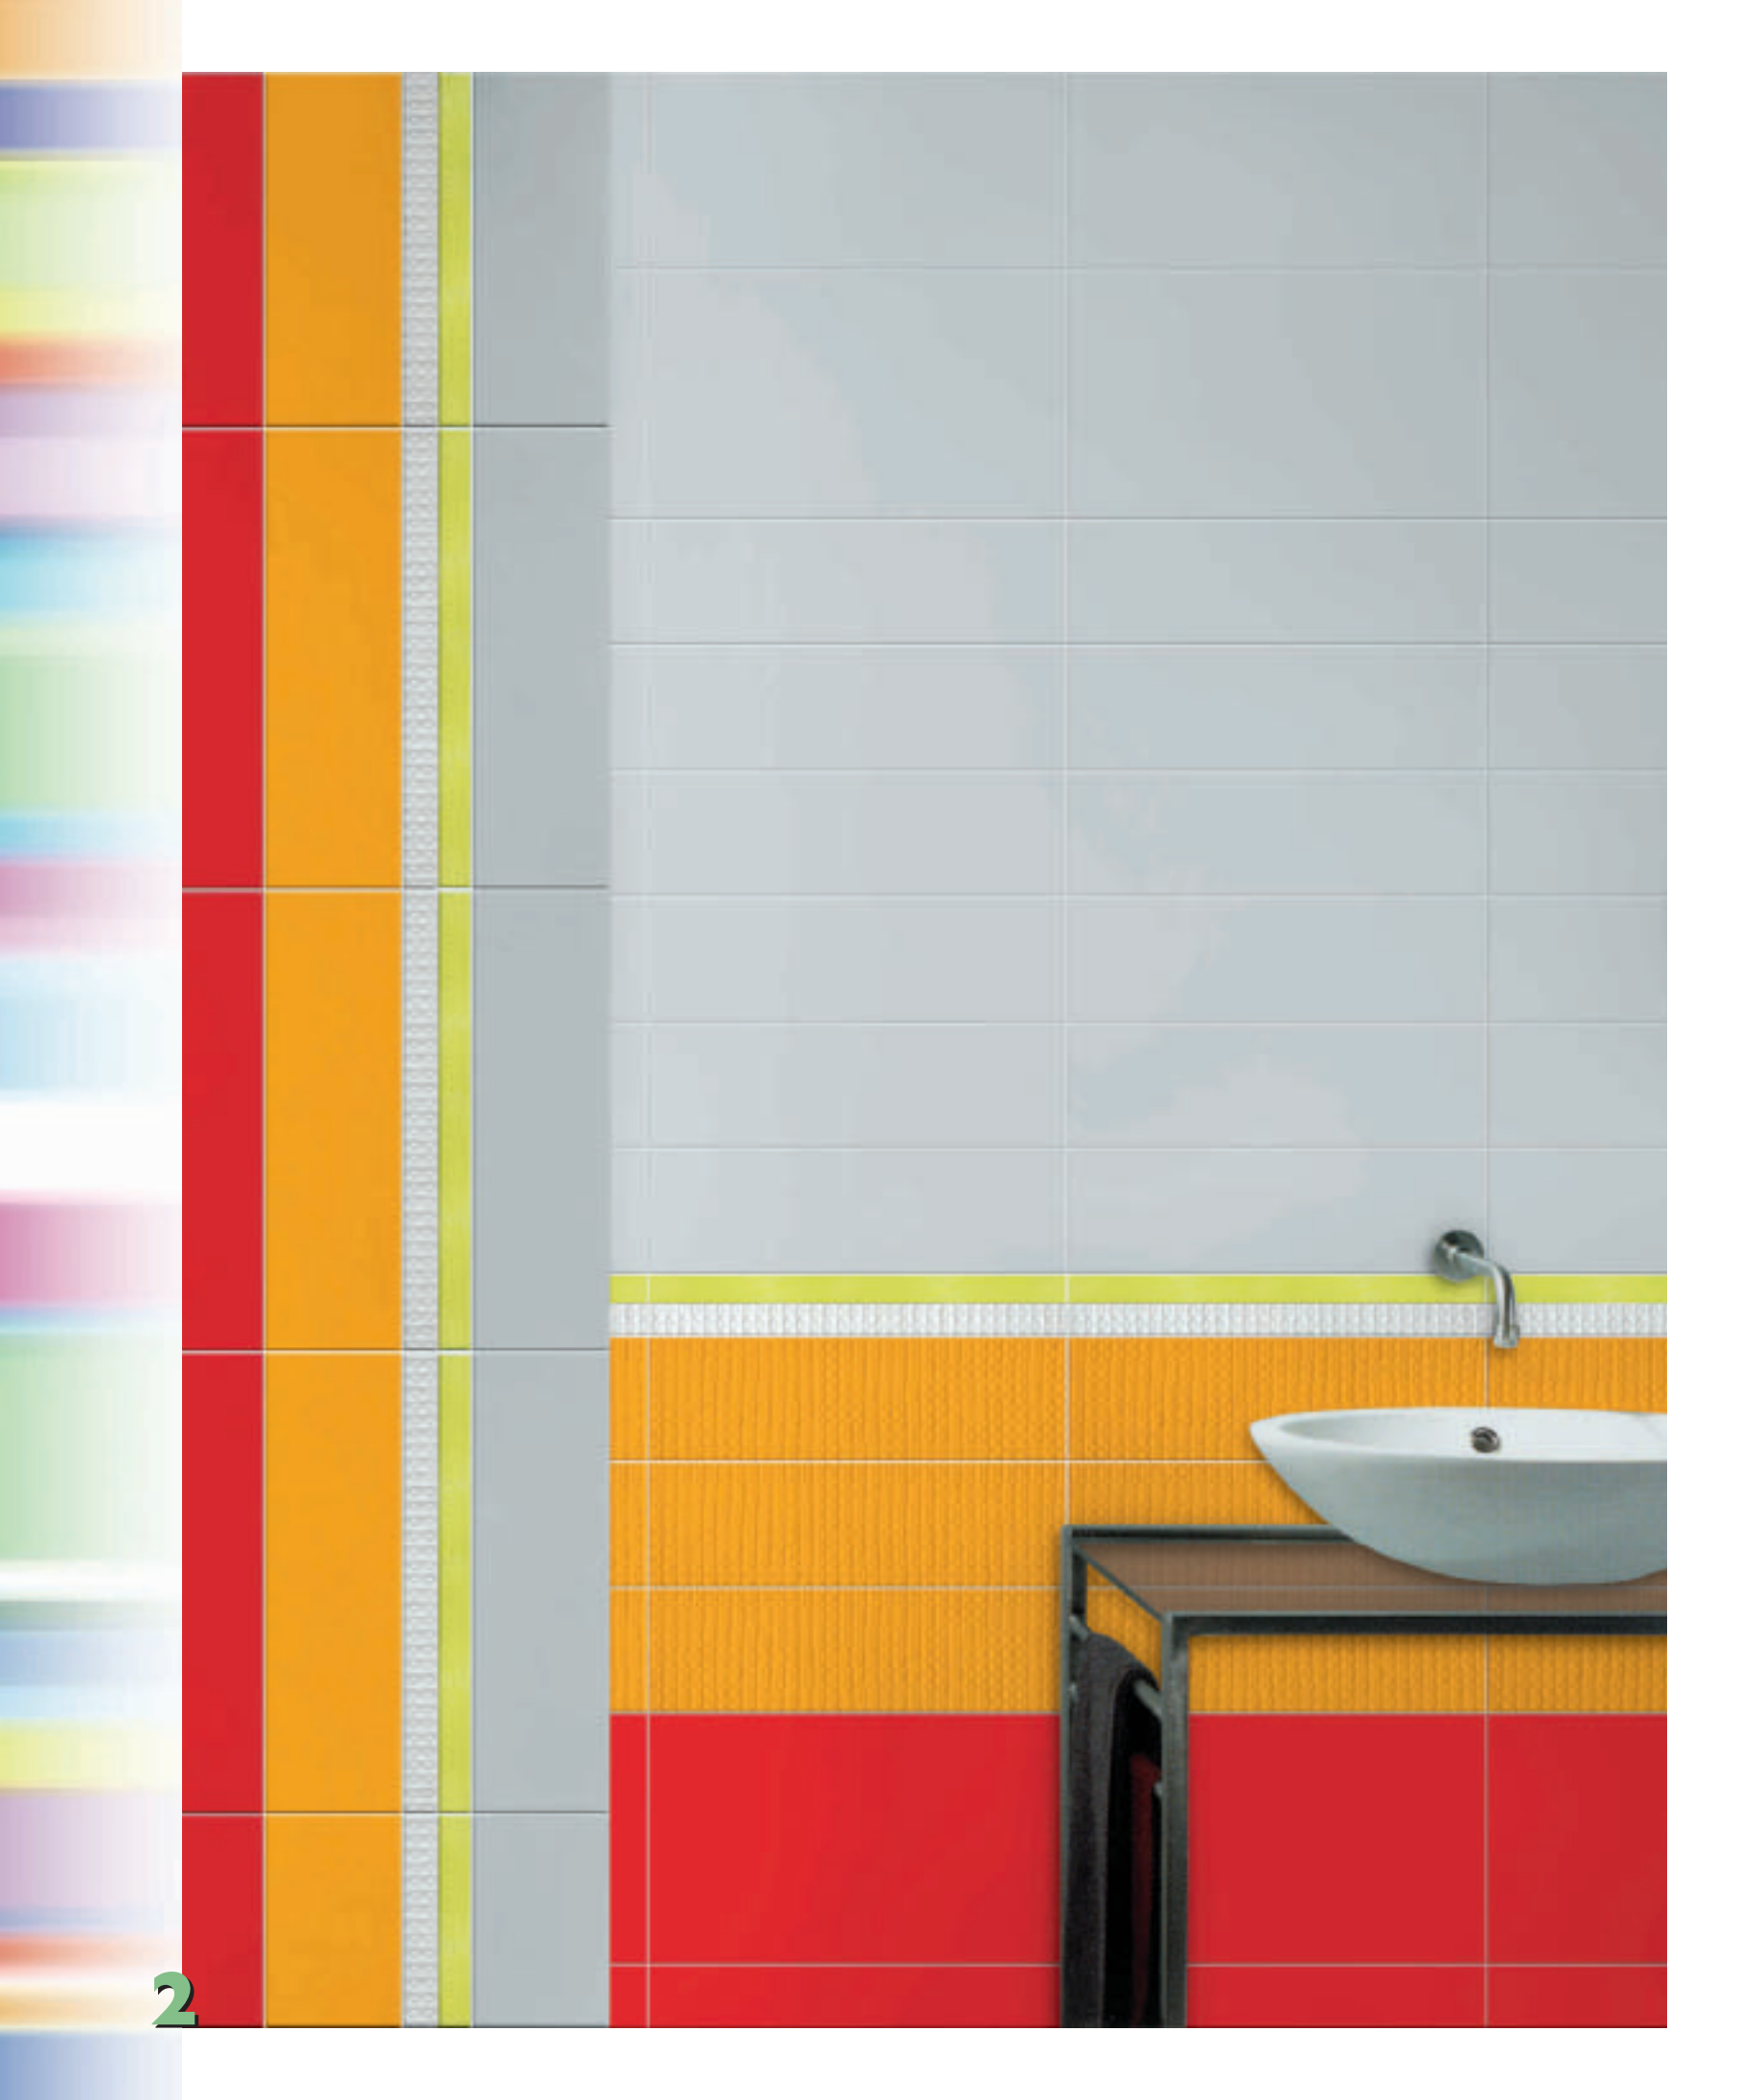

L'ARCOBLENDE
NOVELLE
NEW SW
LLE

Dado Ceramica

VERMIGLIO/PASSION

300600 Light (20x33,3) **14**

300602 Vermiglio (20x33,3) **74**

300618 Passion **69**
(10x33,3)

000901 Tris Passion **45**
(10x33,3)
Pz. Box 12